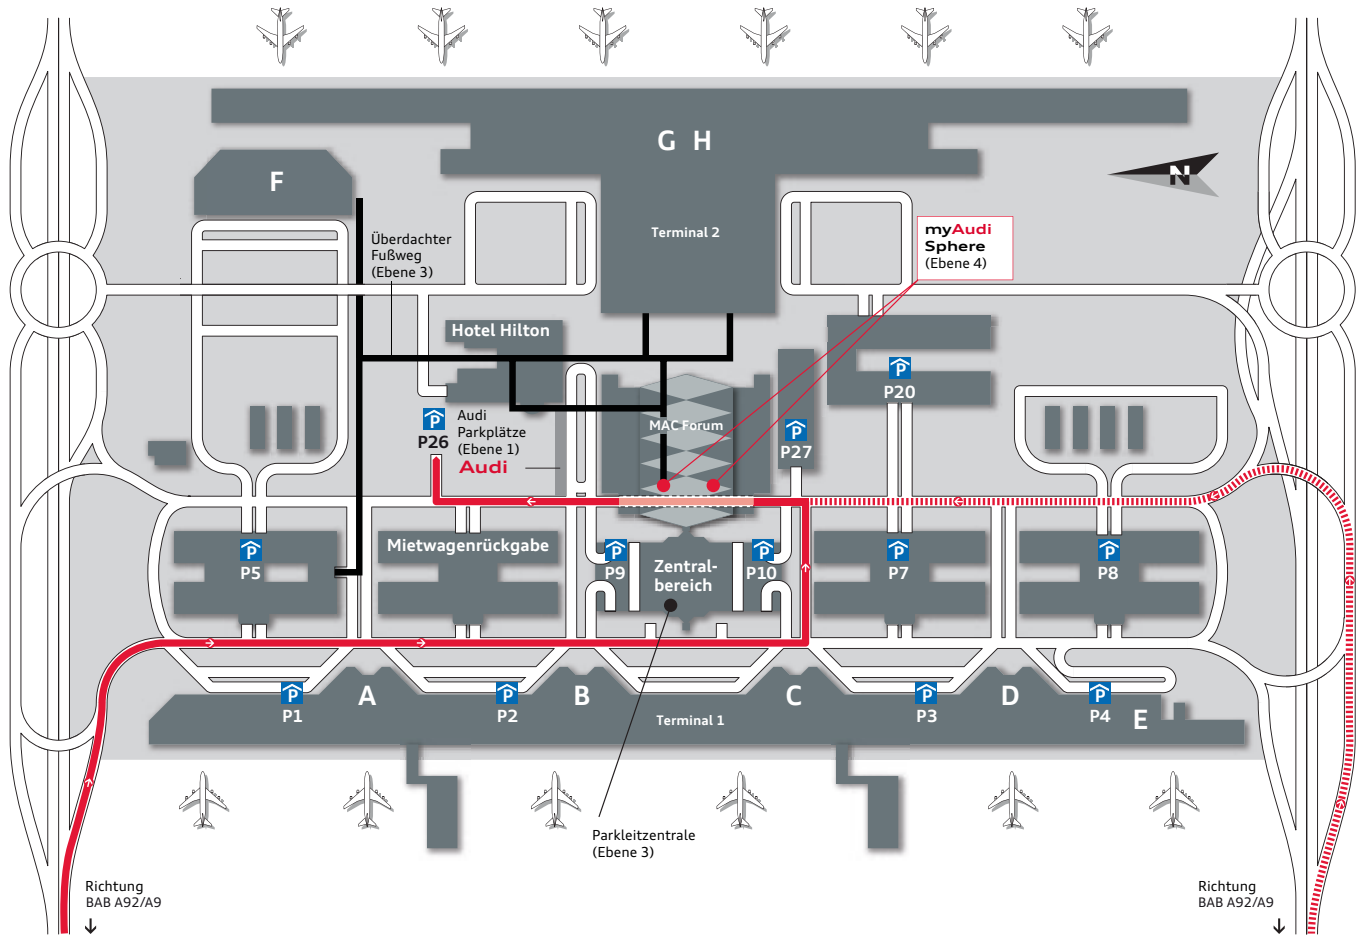

Anfahrt zum Flughafen München aus allen Richtungen

Von München

- ▶ über die Autobahn A9 / Richtung Nürnberg und (ab Autobahnkreuz Neufahrn) A92 Richtung Deggendorf, Ausfahrt Flughafen München oder
- ▶ ab München Innenstadt über den Mittleren Ring über die B11 oder B13 und die A92 Richtung Deggendorf, Ausfahrt Flughafen München

Von Deggendorf, Dingolfing, Landshut und Passau

- ▶ über die A92 / Richtung München (ab Ausfahrt Erding) und die Flughafentangente Ost (FTO) oder
- ▶ über die A92 / Richtung München bis Ausfahrt Freising-Mitte
- ▶ von Passau über die B388 oder die A94 / Richtung München (ab Ausfahrt Markt Schwaben) und die FTO

Von Nürnberg und Regensburg

- ▶ über die A9 / Richtung München und (ab Autobahnkreuz Neufahrn) die A92 Richtung Deggendorf, Ausfahrt Flughafen München

Von Augsburg

- ▶ über die A8 / Richtung Salzburg und ab Autobahnkreuz München-West, A99 / Richtung Salzburg und ab Autobahnkreuz Feldmoching A92 / Richtung Deggendorf, Ausfahrt Flughafen München

Anfahrt zur myAudi Sphere

Von der Autobahn A8 / A9 / A92

- Folgen Sie der Beschilderung „Flughafen München“ auf der A92, Ausfahrt „München Flughafen“.

myAudi Sphere

- Folgen Sie der Beschilderung „Flughafen München“. myAudi Sphere befindet sich in der Terminalstraße Mitte, zwischen Terminal 1 und Terminal 2, Parkhaus P26. Im P26 fahren Sie bitte abwärts zum Parkdeck 1, dann zu den reservierten Audi Parkplätzen auf der Gegenseite.